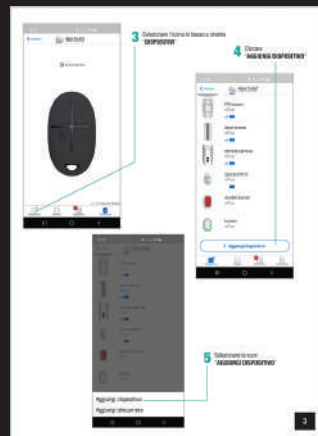

Sacche di fluido antintrusione

MODULAR AJAX READY

Codice prodotto	Prodotti
FFLXRC2/3	Sacca fluido Modular 500 ml
FFLXRC2/3FG	Sacca fluido Modular 500 ml FOOD GRADE
FFLXRC4/5	Sacca fluido Modular 750 ml
FFLXRC4/5FG	Sacca fluido Modular 750 ml FOOD GRADE
FFLXTRC8	Sacca fluido Modular 1000 ml
FFLXTRC8FG	Sacca fluido Modular 1000 ml FOOD GRADE

Distribuito da