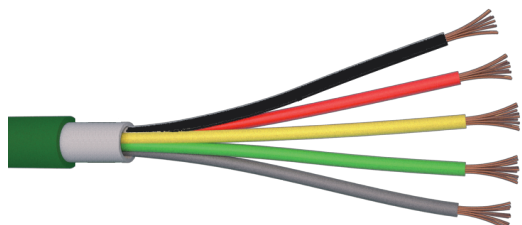

SCHEDA TECNICA - TECHNICAL DATA SHEET

Set. 2018

CAVI AUTOMAZIONE CANCELLI DOPPIA GUAINA

GATE AUTOMATION CABLES DOUBLE JACKET

Costruzione Construction

Conduttore interno Conductor	flessibile in rame rosso stranded red copper
filo di alimentazione 0,50 mm2 feeding wire 0,50mm2	rame rosso g x 0,250 red copper g x 0,250
	diametro - diameter Ø 1,60 mm.

Isolamento - Insulation in PVC	
0,50	essore - Thickness >0,30mm

Assemblaggio - Assembly
cordato con poliestere - helicoidal with Polyester foil

Guaina interna semicompressa in PVC antifiamma, guaina esterna in PVC + poliuretano super flessibile e anti abrasione a norma CEI 20-22 III (IEC 60332-3) - CEI 36762

First semi-pressed jacket in PVC flame retardant, second semi-pressed jacket in PVC + polyurethane superflex and no abrasion according to CEI 20-22 III (IEC 60332-3) - CEI 36762 regulations.

1^ guaina bianca - white jacket Spessore - Thickness >0,5mm

2^ guaina verde - green jacket Spessore - Thickness >0,8mm

Marcatura/Printing

ELAN A.F. CEI 20/22 III CEI 36762 C-4 (U₀=400V)

Caratteristiche elettriche Electrical characteristics

Parametro - Parameter	Valore - Value
Tensione d'esercizio - nominal voltage	
fil - wires: 0,50	200V
Tensione di prova - Test voltage (1min/50Hz)	
fil - wires: 0,50	2000V